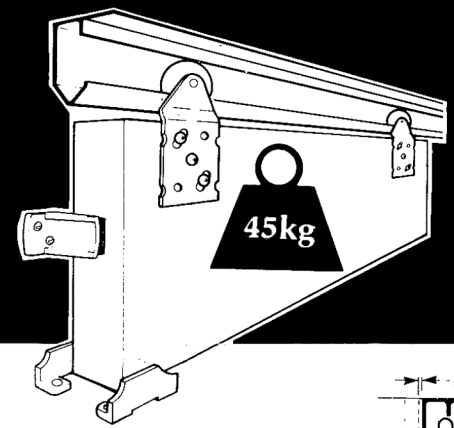

HENDERSON SINGLE TOP

12ST A=600 mm 45 kg
15ST A=750 mm 45 kg
18ST A=900 mm 45 kg

B	16	19	22	25	29	32	35	38	40
C	—	—	2	5	9	12	15	18	20